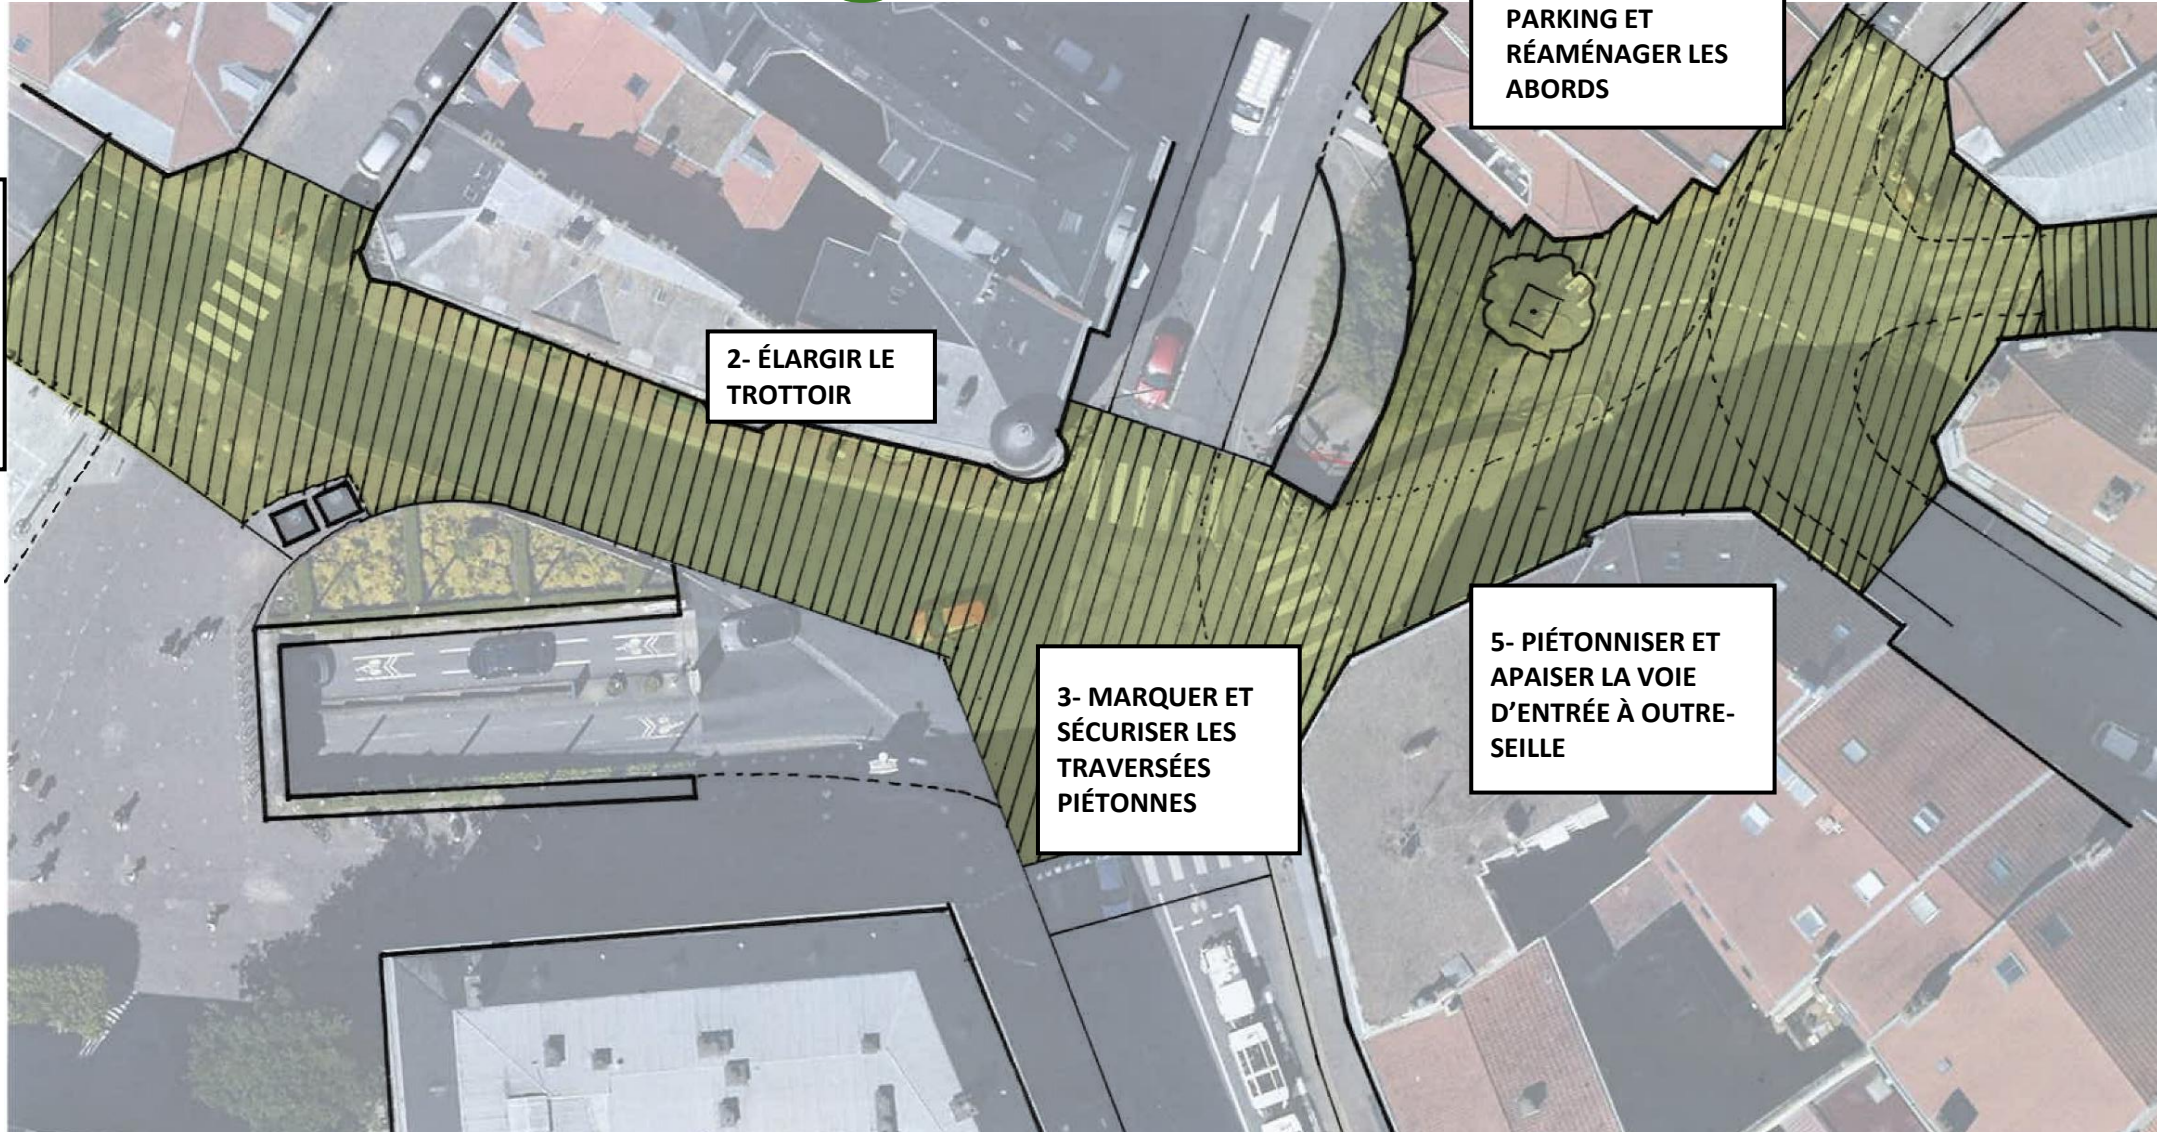

Place des Paraiges

1- MARQUER ET SÉCURISER LA TRAVERSÉE PIÉTONNE ET L'ENTRÉE AU PLATEAU PIÉTONNIER

2- ÉLARGIR LE TROTTOIR

3- MARQUER ET SÉCURISER LES TRAVERSÉES PIÉTONNES

4- MODIFIER LA RAMPE DE SORTIE PARKING ET RÉAMÉNAGER LES ABORDS

5- PIÉTONNISER ET APAISER LA VOIE D'ENTRÉE À OUTRE-SEILLE