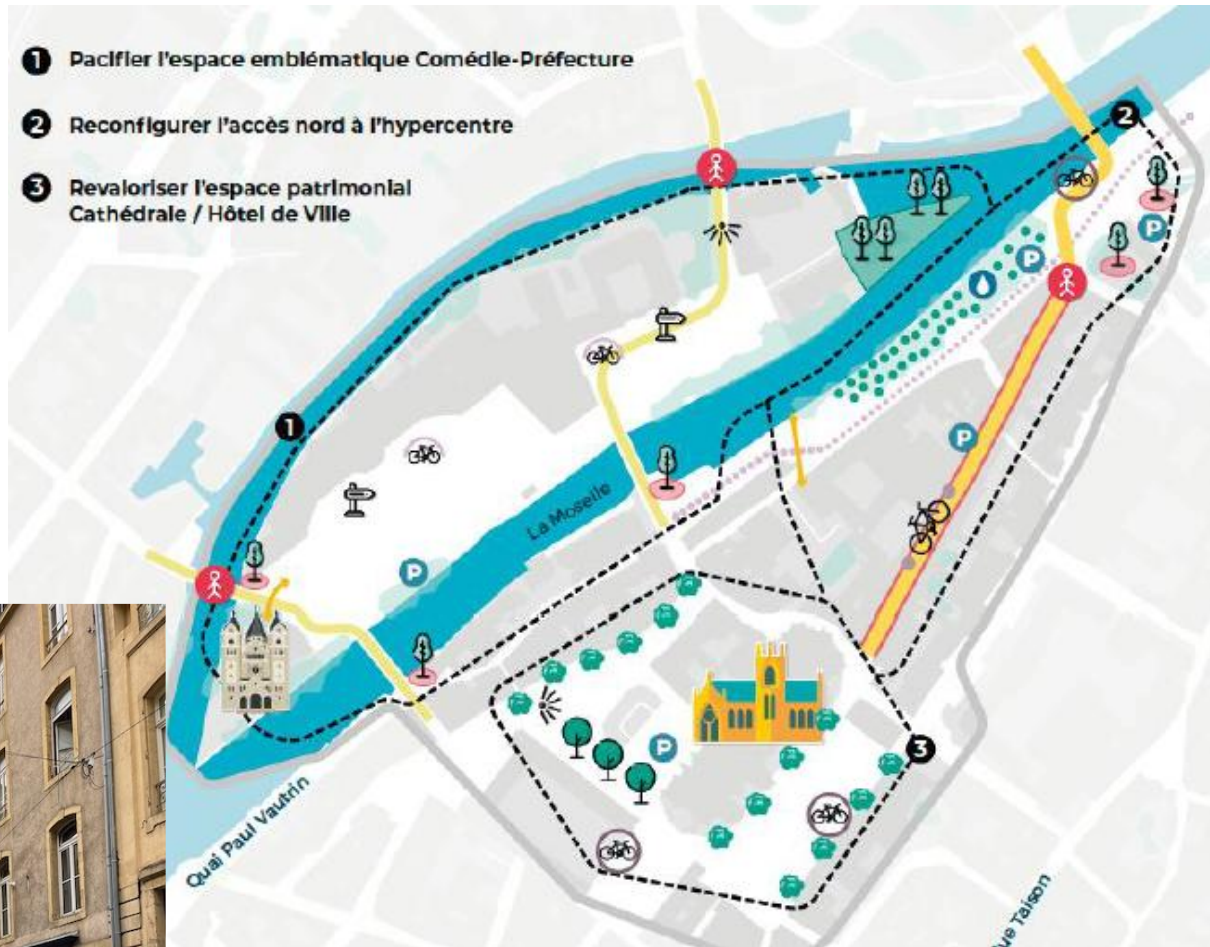

# Place des Paraiges

proposition d'Indigo pour la modification de  
la rampe de sortie du parking côté Paraiges

Étude de faisabilité décembre 2024

Le dévoiement de la trémie permet  
l'aménagement d'un jardin et d'un îlot de  
fraîcheur à l'entrée du quartier.

# Place des Paraiges

avant

**Fournirue**

après

avant

après

## Secteur

### St Jacques