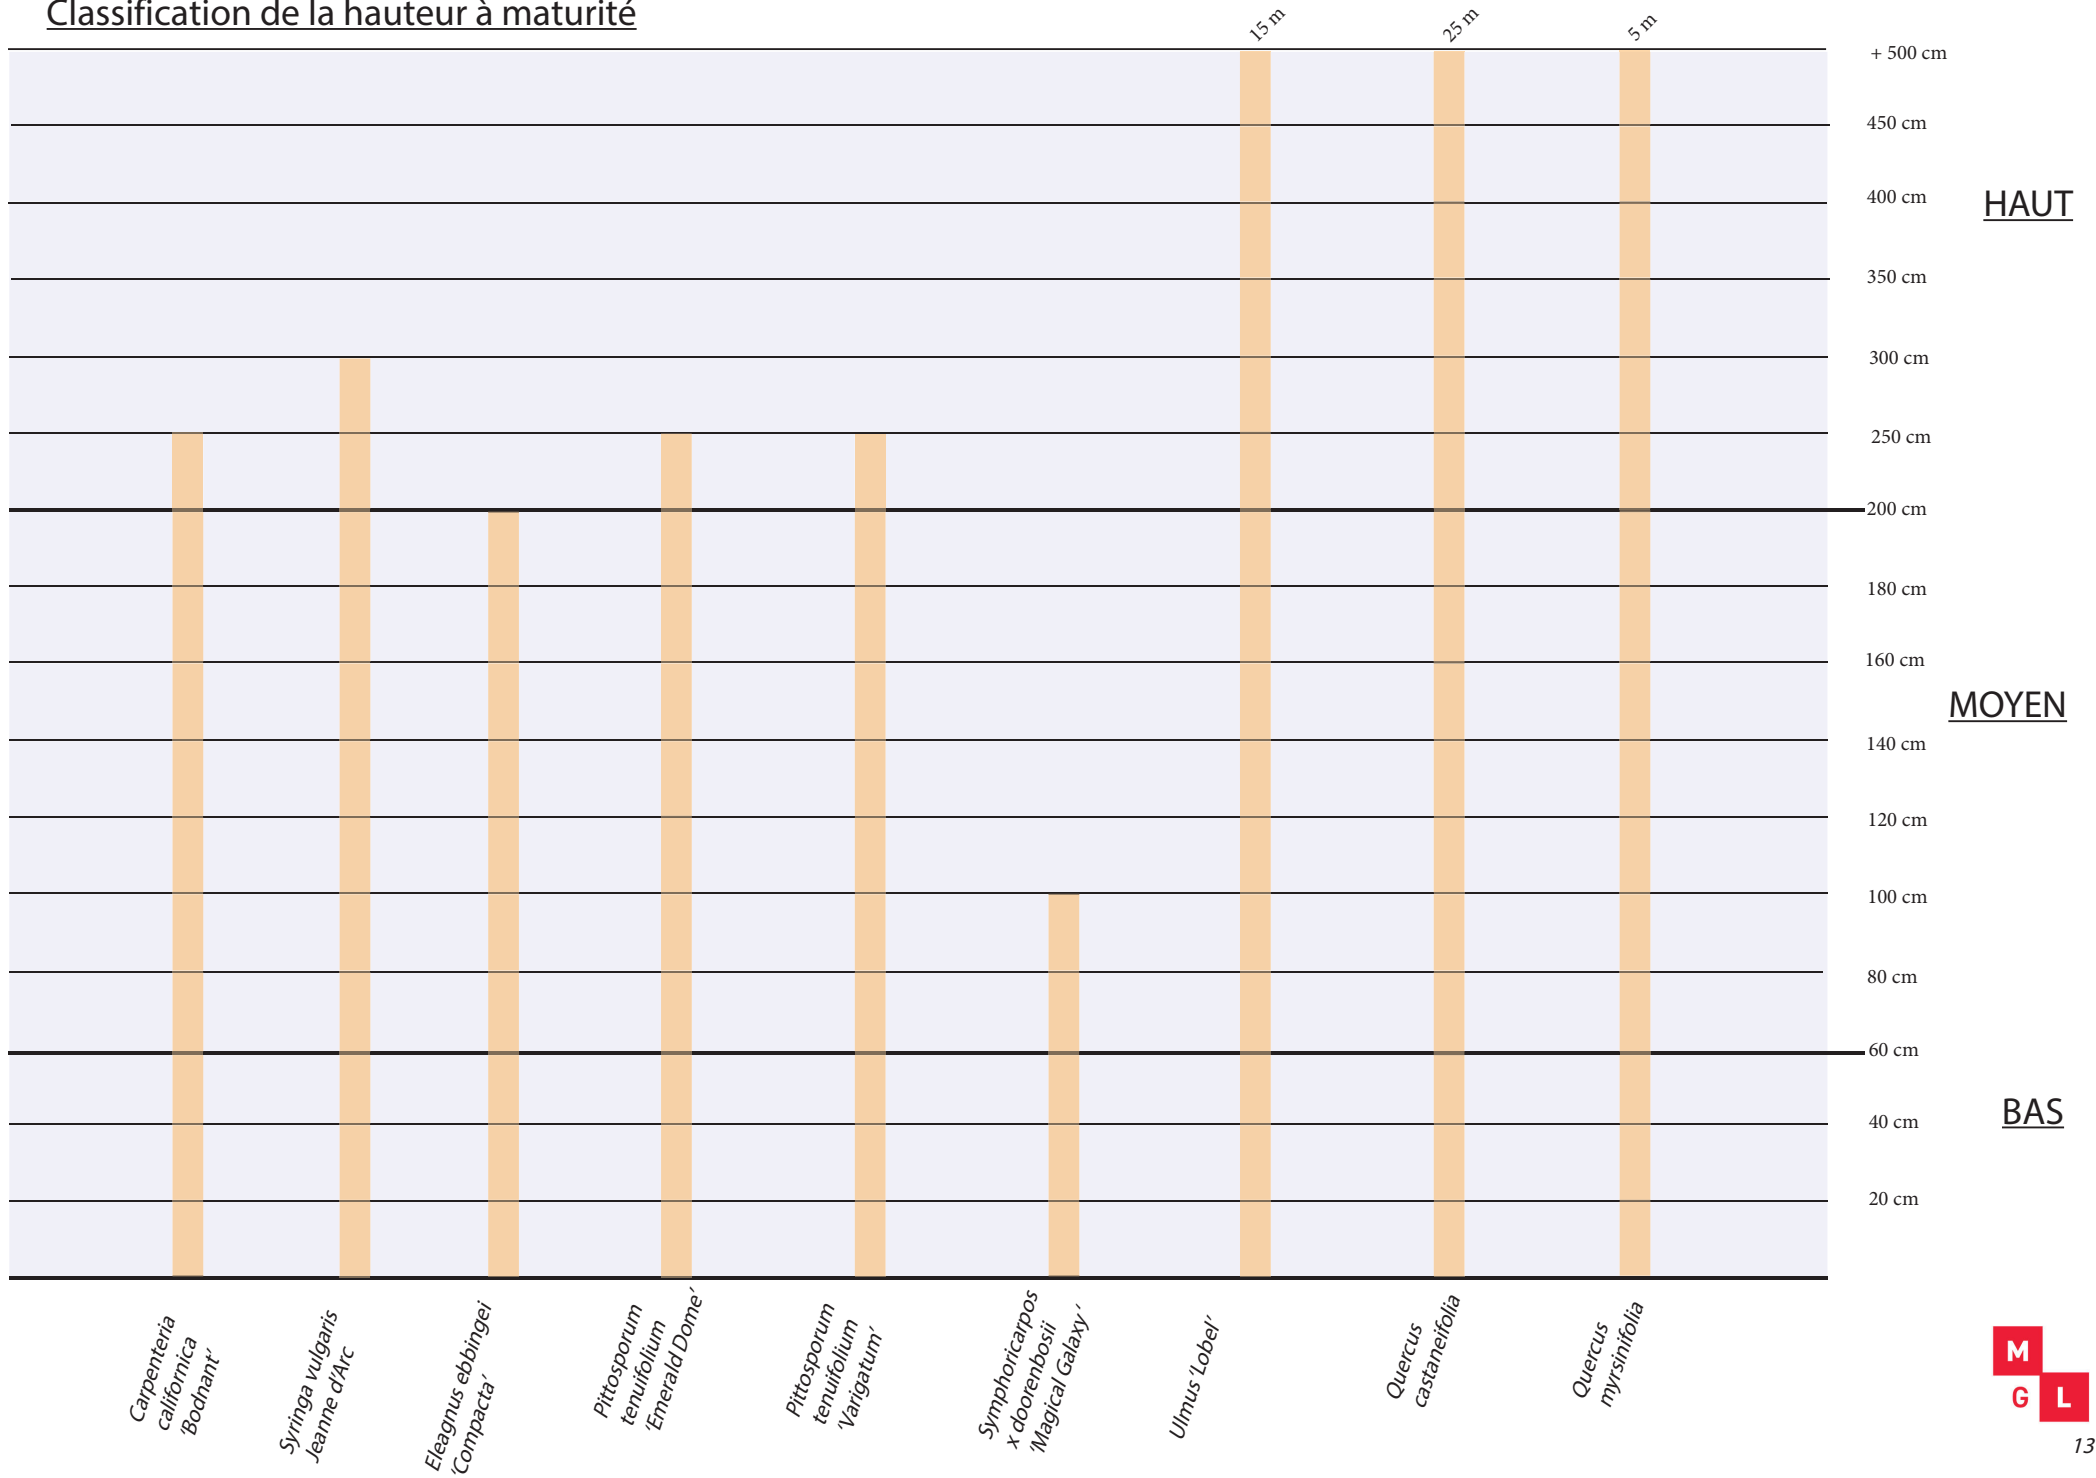

Classification de la hauteur à maturité