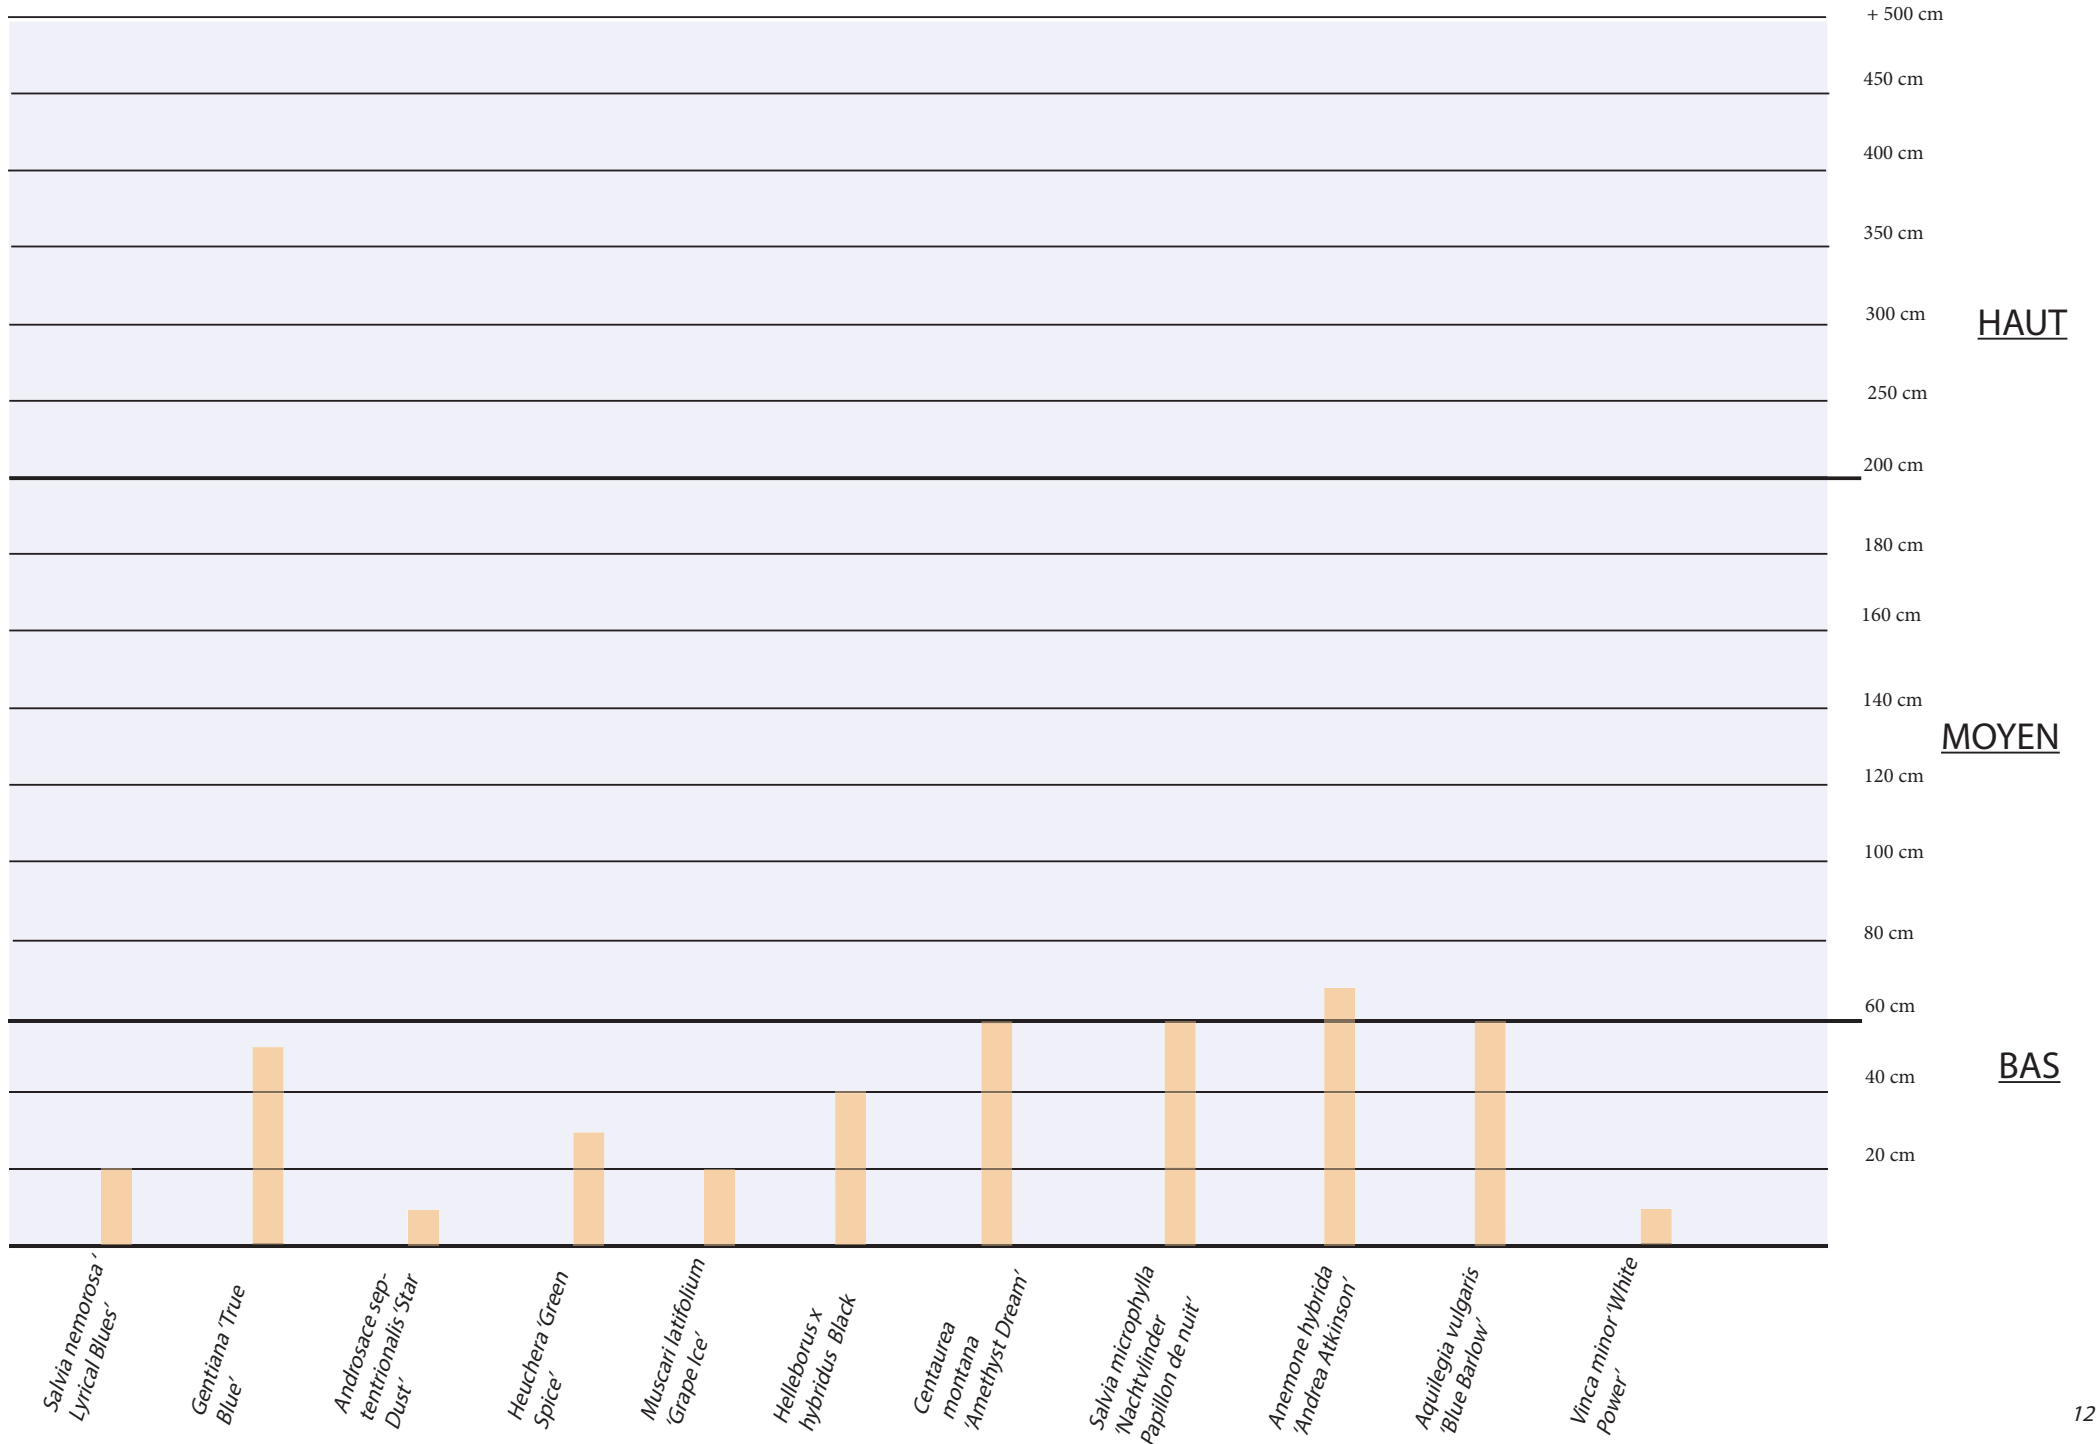

Classification de la hauteur à maturité