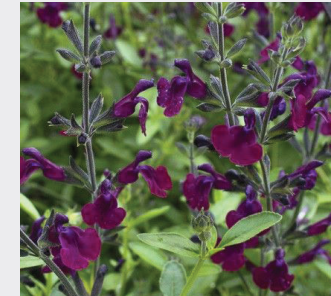

Salvia microphylla 'Nachtvlinder
Papillon de nuit'