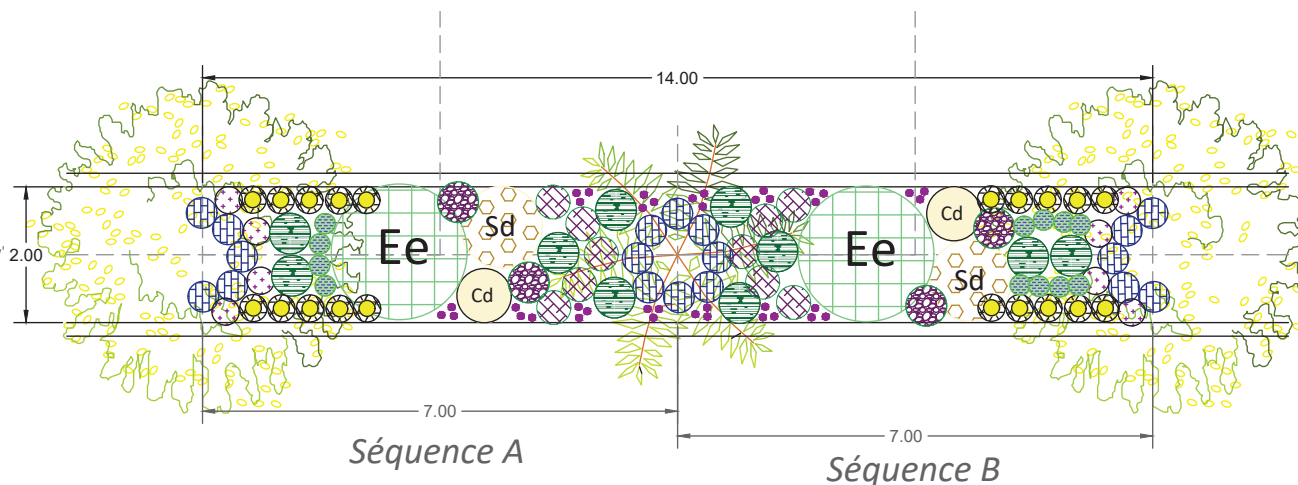

# Portions entre Rue Garibaldi et Rue Jouhaux ; puis entre Rue de la Bannière et Bd Vivier Merle

avec Orme 'Lobel'

- 3 *Ulmus 'Lobel'*
- 2 *Syringa vulgaris 'Jeanne d'Arc'*
- 2 *Pittosporum tenuifolium 'Variegatum'*
- 2 *Pittosporum tenuifolium 'Emerald Dome'*
- 18 *Salvia nemerosa 'Lyrical Blues'*
- 8 *Salvia microphylla 'Papillon de Nuit'*
- 4 *Vinca minor 'White Power'*
- 6 *Heuchera 'Green Spice'*
- 8 *Centaurea montana 'Amethyst Dream'*
- 12 *Helleborus x hybridus 'Black'*
- 20 *Androsace septentrionalis 'Star Dust'*

# Portion entre Rue Jouhaux et Rue du Lac

avec Chênes

- 2 *Quercus castaneifolia*
- 1 *Quercus myrsinifolia*
- 2 *Eleagnus ebbingei*
- 2 *Symphoricarpos x doorenbosii 'Magical Galaxy'*
- 2 *Camelia 'Dahlonega'*
- 18 *Gentiana 'True Blue'*
- 8 *Salvia microphylla 'Papillon de Nuit'*
- 10 *Vinca minor 'White Power'*
- 10 *Heuchera 'Green Spice'*
- 12 *Aquilegia vulgaris 'Blue Barlow'*
- 20 *Anemone hybrida 'Andrea Atkinson'*
- 39 *Muscari latifolium 'Grape Ice'*