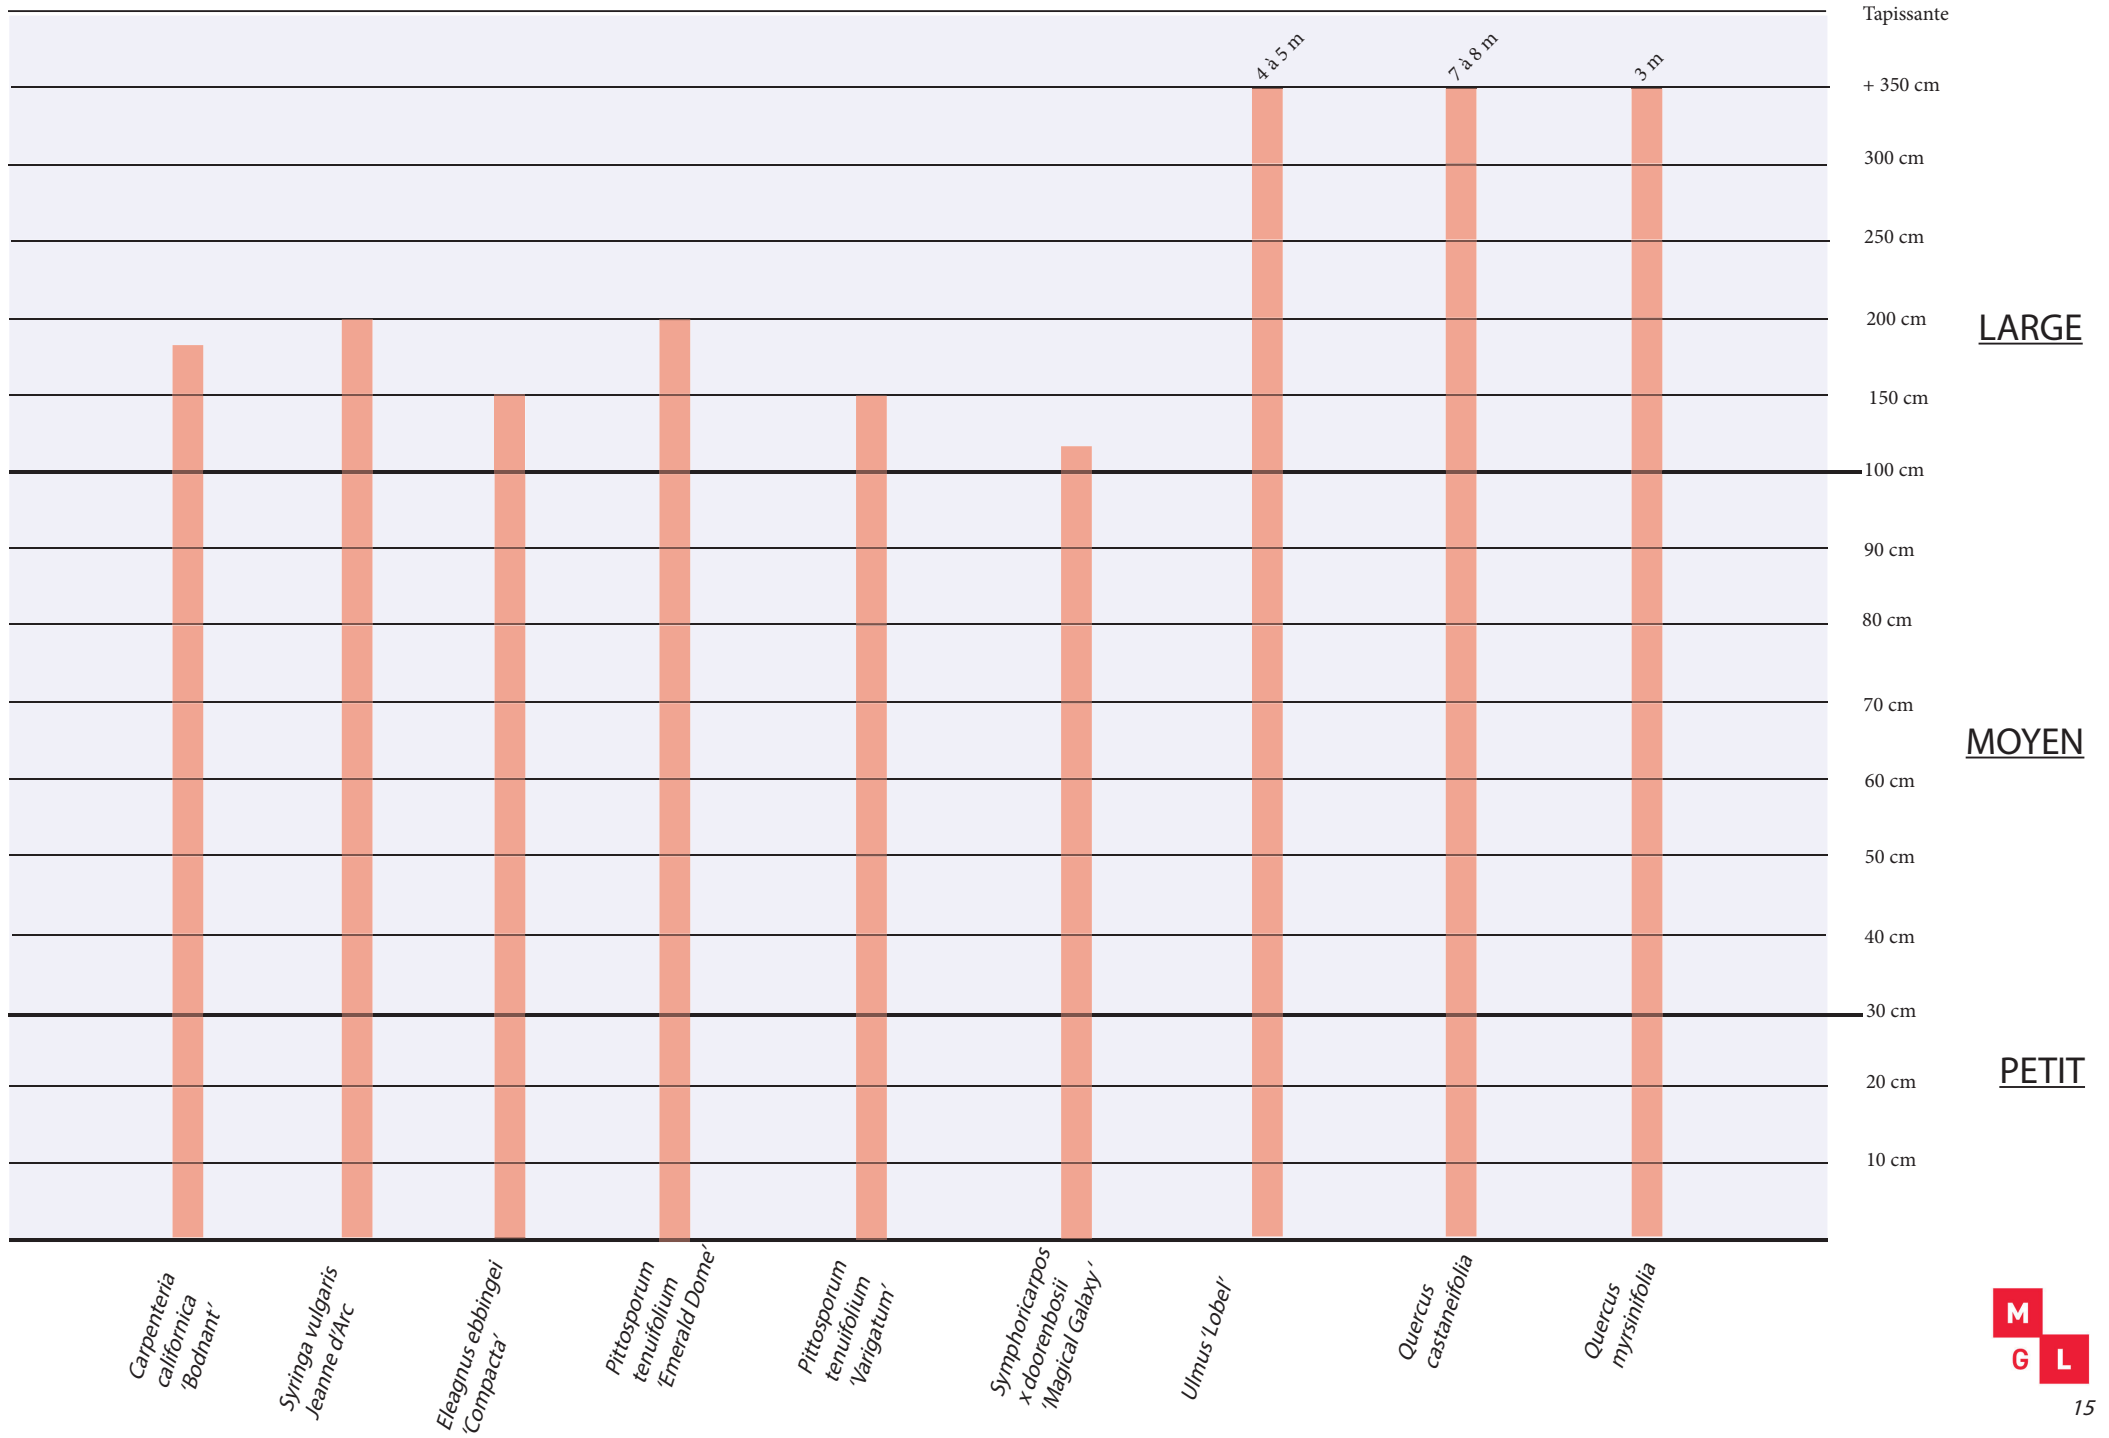

Classification de la largeur à maturité