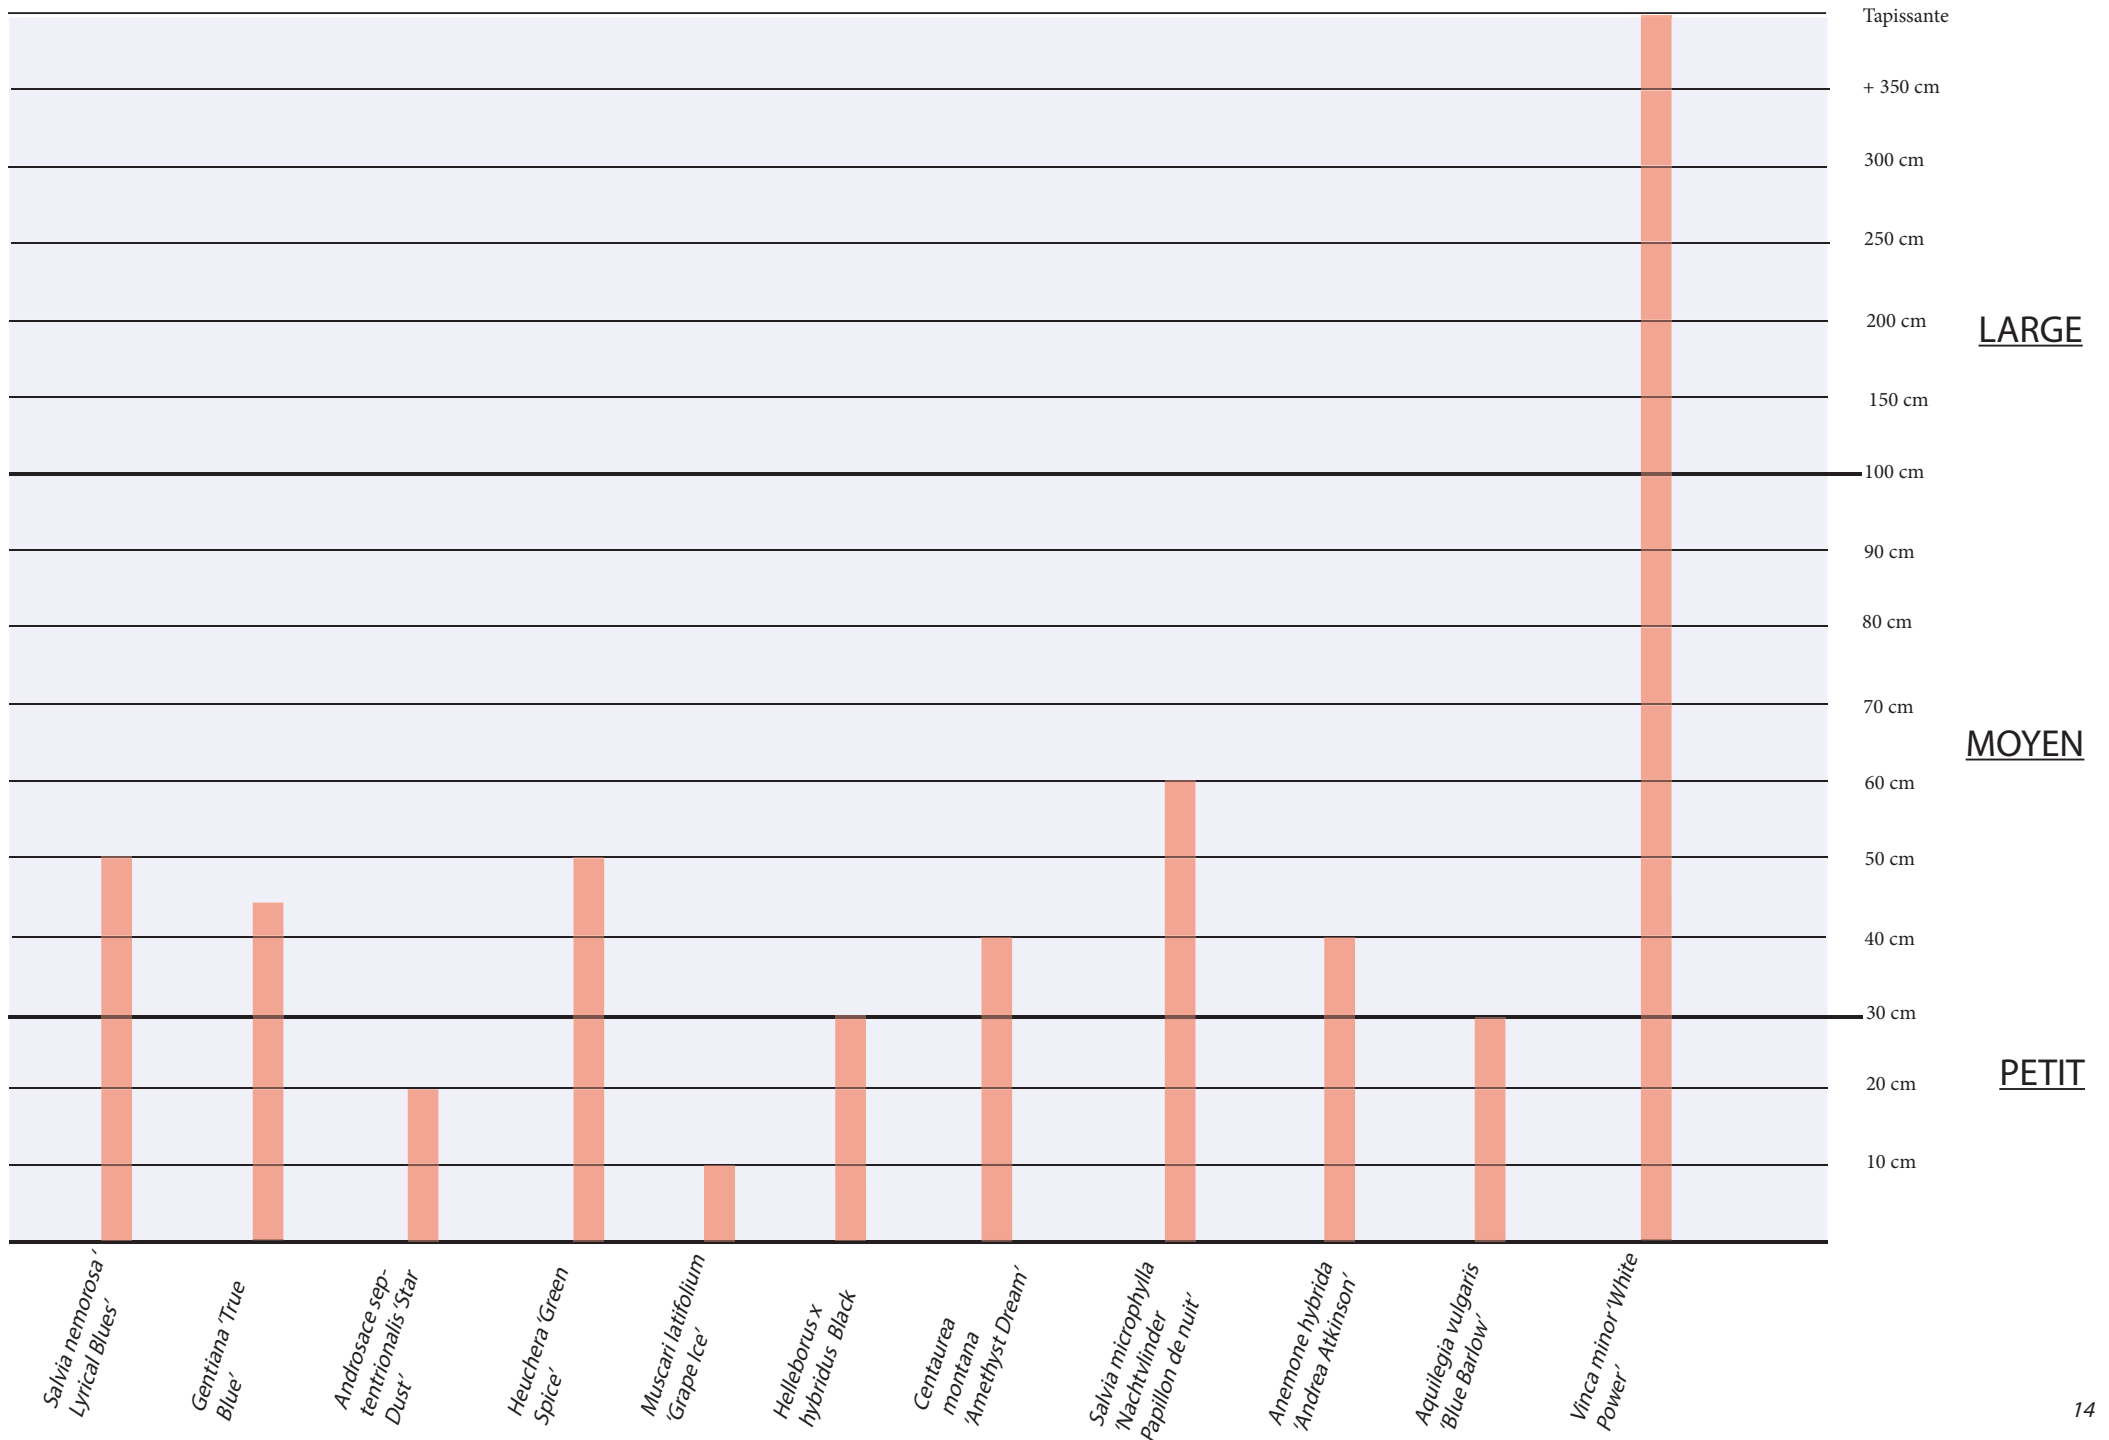

Classification de la largeur à maturité